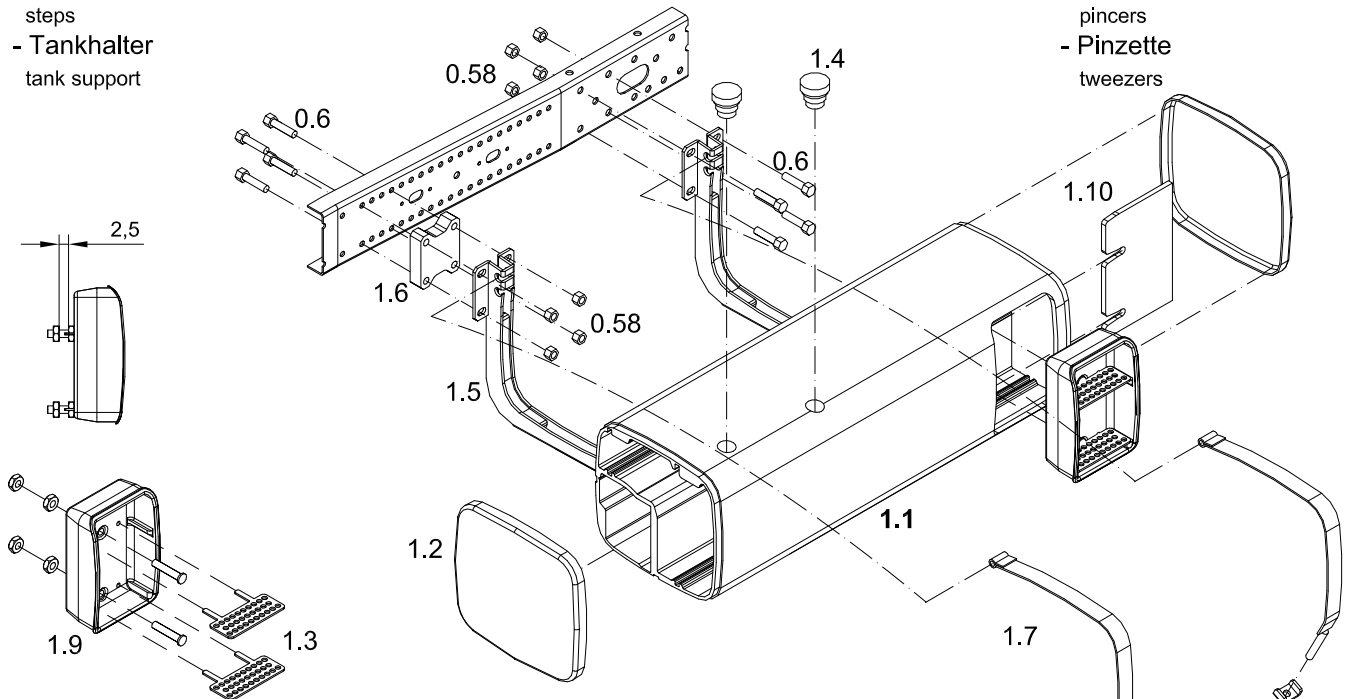

Technische Daten:

Technical Data

Maßstab / scale: 1:14,5
Länge / length: ca 140mm

Benötigtes Werkzeug:

Tools required:

- Steckschlüssel 3mm
socket wrench 3mm
- Spitzzange
pincers
- Pinzette
tweezers

Pos.-Nr. Item No.	Bezeichnung Name	Anzahl Qty.
0.6	Modell Sechskantschraube M2x8 model hexagon head screw	8
0.39	Senkschraube M2x10 countersunk head screw	2
0.58	Modellmutter M2 model nut	10
0.62	mutter M2 nut	4
0.134	Nietschraube M2x10 round head screw	2
1.1	Tank tank	1
1.2	Tankdeckel tank lid	2
1.3	Trittstufe Tank steps for tank	2
1.4	Tankverschluß tank lock	2
1.5	Tankhalter tank support	2
1.6	Distanzstück Tank tank spacer	1
1.7	Tankband tank belt	2
1.8	Spannstück clamp	2
1.9	Einstieg entrance	1
1.10	Halter Einstieg clamp for entrance	1