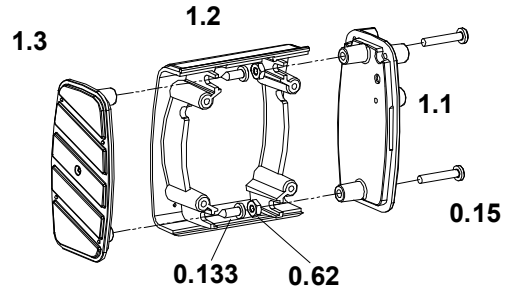

Auspuff MAN TGS-M Euro 5

exhaust for MAN TGS-M euro 5

ScaleART OHG Schillerstraße 3 67165 Waldsee

Loch mit Bohrer Ø3,5mm
bohren
drill a hole Ø3,5mm

Achtung:
attention

optionaler Lautsprecher
Art.Nr.: 220 00074
optional speaker item no.: 220 00074

Wenn der Lautsprecher nicht montiert wird dürfen die Blechschrauben 0.133 nicht zu fest angezogen werden. Das Gehäuse kann sich sonst verformen.

If the speaker is not used the screws 0.133 shouldn't be screwed too tight. Otherwise the housing of the exhaust will be deformed