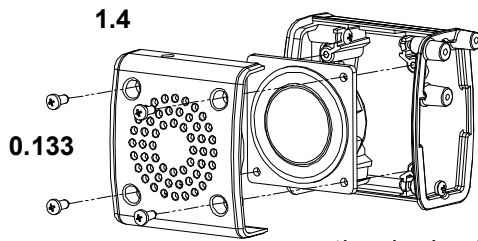

ScaleART OHG Schillerstraße 3 67165 Waldsee

Loch mit Bohrer Ø3,5mm
bohren
drill a hole Ø3,5mm

Achtung:
attention

optionaler Lautsprecher
Art.Nr.: 220 00074
optional speaker item no.: 220 00074

Wenn der Lautsprecher nicht montiert wird dürfen die Blechschrauben 0.133 nicht zu fest angezogen werden. Das Gehäuse kann sich sonst verformen.

If the speaker is not used the screws 0.133 shouldn't be screwed too tight. Otherwise the housing of the exhaust will be deformed