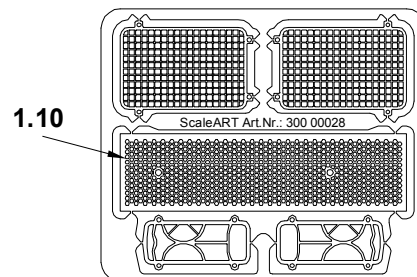

Ersatzteile:

spare parts

Ersatzteile können unter Angabe der Artikelnummer des Baukastens und der Stücklistennummer bei uns bestellt werden.

Spare parts can be ordered from us stating the kit number and the item number on the list of spare parts.

Dieses Modell entstand mit der freundlichen Unterstützung und Genehmigung der MAN Nutzfahrzeug AG in München
Dieses Modell ist kein Spielzeug und für Jugendliche unter 14 Jahren nicht geeignet. Jegliche technische Änderung und Modifikation behalten wir uns vor. Für Irrtümer und Druckfehler übernehmen wir keine Haftung. Nachdruck und Vervielfältigung nur mit unserer ausdrücklichen, schriftlichen Genehmigung gestattet.

This model was made possible with the kind assistance and approval of the MAN Utility Vehicle Company in Munich.

Please bear in mind that this product is no toy and not suitable for youngsters under the age of 14. Technical details may be subject to alterations and modifications. No liability is taken for errors and printing mistakes. Reprints and copies are subject to written and specific permission.