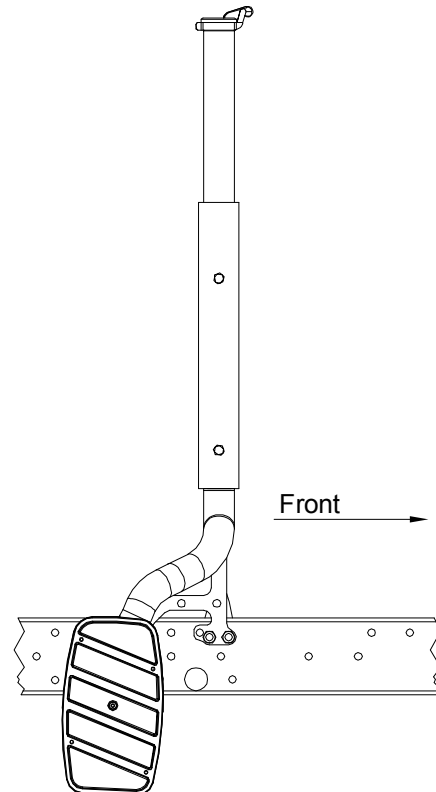

Auspuff MAN TGS-M Euro 5

exhaust for MAN TGS-M euro 5

ScaleART OHG Schillerstraße 3 67165 Waldsee

Art.Nr.: 610 00142

Inhalt des Montagekastens:

Contents of Kit

- Auspuff
  exhaust

Technische Daten:

Technical Data

Maßstab / scale: 1:14,5

Pos.-Nr.	Bezeichnung	Anzahl	Art.No.
Item No.	Name	Qty.	Item no.
0.2	Modellschraube model screw	2	M1,6x6
0.10	Kreuzschlitzschraube Phillips screw	4	M2x5
0.13	Kreuzschlitzschraube Phillips screw	1	M2x8
0.15	Kreuzschlitzschraube Phillips screw	2	M2x12
0.58	Modell Mutter model nut	4	M2
0.62	Mutter nut	2	M2
0.105	Kupferstift copper pin	16	Ø1
0.131	Innensechskantschraube hallen screw	1	M2x4
0.132	Innensechskantschraube hallen screw	1	M2x6
0.133	Blechschaube sheet metal screw	6	Ø2,2x6,5
0.142	Blech Senkschraube sheet metal countersunk screw	2	Ø2,2x6,5
1.1	Basis Auspuff support for exhaust	1	300 00022
1.2	Heck Auspuff rear part for exhaust	1	300 00024
1.3	Deckel Auspuff exhaust finisher	1	300 00021
1.4	Front Auspuff front part for exhaust	1	300 00023
1.5	Auspubogen curve for exhaust	1	300 00026
1.6	Klappdeckel lid for exhaust	1	300 00027
1.7	Auspuffrohr tube for exhaust	1	300 00029
1.8	Träger Auspuff support for exhaust	1	300 00032
1.9	Stütze Auspuff support 2 for exhaust	1	300 00033
1.10	Ätzteil Auspuff photo etched parts for exhaust	1	300 00028

Benötigtes Werkzeug:

Tools required:

- Kreuzschlitzschraubendreher
  Phillips screwdriver
- Bohrer Ø3,5mm
  3,5mm drill

Ersatzteile:

spare parts

Ersatzteile können unter Angabe der Artikelnummer des Baukastens und der Stücklistennummer bei uns bestellt werden.

Spare parts can be ordered from us stating the kit number and the item number on the list of spare parts.

Dieses Modell entstand mit der freundlichen Unterstützung und Genehmigung der MAN Nutzfahrzeug AG in München
Dieses Modell ist kein Spielzeug und für Jugendliche unter 14 Jahren nicht geeignet. Jegliche technische Änderung und Modifikation behalten wir uns vor. Für Irrtümer und Druckfehler übernehmen wir keine Haftung. Nachdruck und Vervielfältigung nur mit unserer ausdrücklichen, schriftlichen Genehmigung gestattet.

This model was made possible with the kind assistance and approval of the MAN Utility Vehicle Company in Munich.

Please bear in mind that this product is no toy and not suitable for youngsters under the age of 14. Technical details may be subject to alterations and modifications. No liability is taken for errors and printing mistakes. Reprints and copies are subject to written and specific permission.