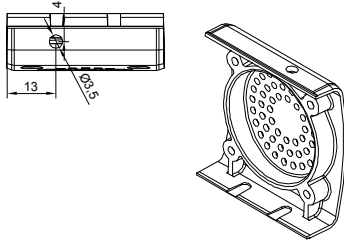

ScaleART OHG Schillerstraße 3 67165 Waldsee

Loch mit Bohrer Ø3,5mm
bohren
drill a hole Ø3,5mm

Achtung:
attention

optionaler Lautsprecher
Art.Nr.: 220 00074
optional speaker item no.: 220 00074

Wenn der Lautsprecher nicht montiert wird dürfen die Blechschrauben 0.133 nicht zu fest angezogen werden. Das Gehäuse kann sich sonst verformen.

If the speaker is not used the screws 0.133 shouldn't be screwed too tight. Otherwise the housing of the exhaust will be deformed