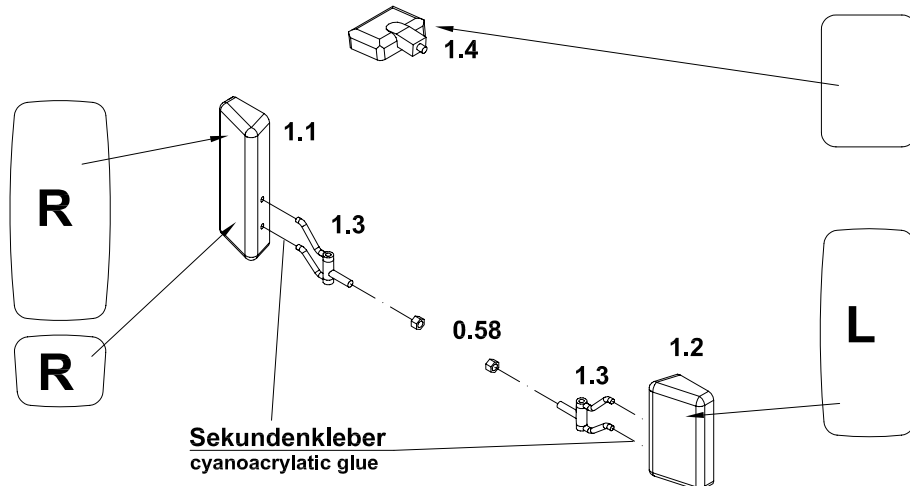

Spiegel Volvo FH 12

Mirrors Volvo FH 12

Art.NR.: 620 00018

Inhalt des Montagekastens:

Contents of Kit

- Spiegelsatz für ein Volvo FH Fahrerhaus
  set of mirrors for a Volvo FH cab

Technische Daten:

Technical Data

Maßstab / scale: 1:14,5

Benötigtes Werkzeug:

Tools required

- Steckschlüssel 3mm
  box spanner 3mm

Ersatzteile:

spare parts

Ersatzteile können unter Angabe der Artikelnummer des Baukastens und der Stücklistennummer bei uns bestellt werden.

Spare parts can be ordered from us stating the kit number and the item number on the list of spare parts.

Pos.-Nr. Item No.	Bezeichnung Name	Anzahl Qty.
0.58	Modellmutter model nut	2
1.1	Spiegel rechts right mirror	1
1.2	Spiegel links left mirror	1
1.3	Spiegelhalter mirror support	2
1.4	Rampenspiegel curb stone mirror	1
	Spiegelfolie mirror foil	1

Dieses Modell entstand mit der freundlichen Unterstützung und Genehmigung der Volvo Truck Corporation in Schweden.

Dieses Modell ist kein Spielzeug und für Jugendliche unter 14 Jahren nicht geeignet. Jegliche technische Änderung und Modifikation behalten wir uns vor. Für Irrtümer und Druckfehler übernehmen wir keine Haftung. Nachdruck und Vervielfältigung nur mit unserer ausdrücklichen, schriftlichen Genehmigung gestattet.

This model was made possible with the kind assistance and approval of the Volvo Truck Corporation in Sweden. Please bear in mind that this product is no toy and not suitable for youngsters under the age of 14. Technical details may be subject to alterations and modifications. No liability is taken for errors and printing mistakes. Reprints and copies are subject to written and specific permission.