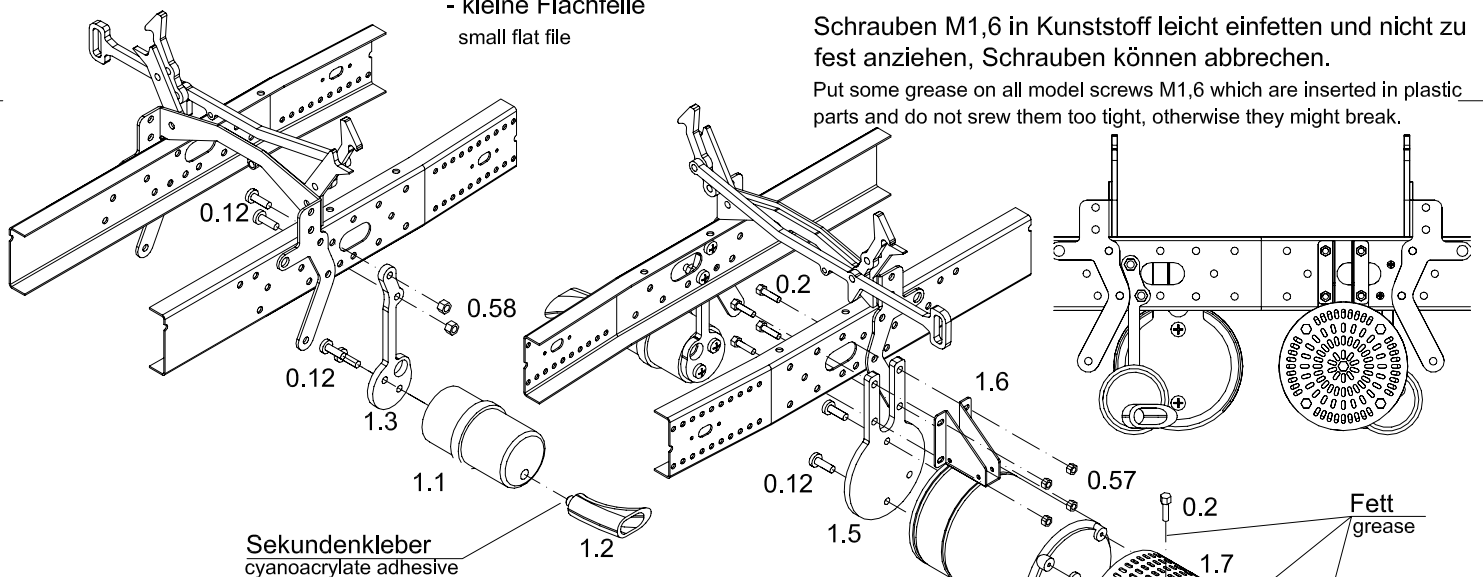

Montagehinweise:

remarks for assembly

Schrauben M1,6 in Kunststoff leicht einfetten und nicht zu fest anziehen, Schrauben können abbrechen.

Put some grease on all model screws M1,6 which are inserted in plastic parts and do not screw them too tight, otherwise they might break.

Pos.-Nr. Item No.	Bezeichnung Name	Anzahl Qty.	Maße (mm) Size (mm)
0.2	Modell Sechskantschraube model hexagon head screw	15	M1,6x6
0.12	Kreuzschlitzschraube Phillips screw	6	M2x6
0.57	Modell Mutter model nut	4	M1,6
0.58	Modell Mutter model nut	2	M2
1.1	Endtopf silencer	1	
1.2	Endrohr exhaust tube	1	
1.3	Halter Endtopf silencer rest	1	
1.4	Auspufftopf expansion chamber	1	
1.5	Halter Auspufftopf support for expansion chamber	1	
1.6	Halter Blende panel support	1	
1.7	Ätzteilesatz Blende photo edged parts for panel	2	