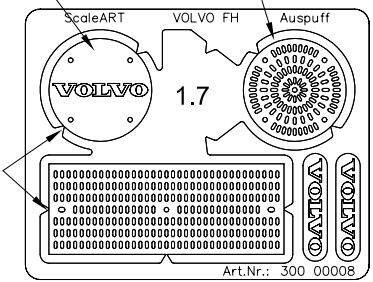

Alte Version bis 2001
old version until 2001

Mit Seitenschneider Ausschneiden und Blende um Auspuff biegen
Cut with side cutting plier and bend panel in shape with exhaust