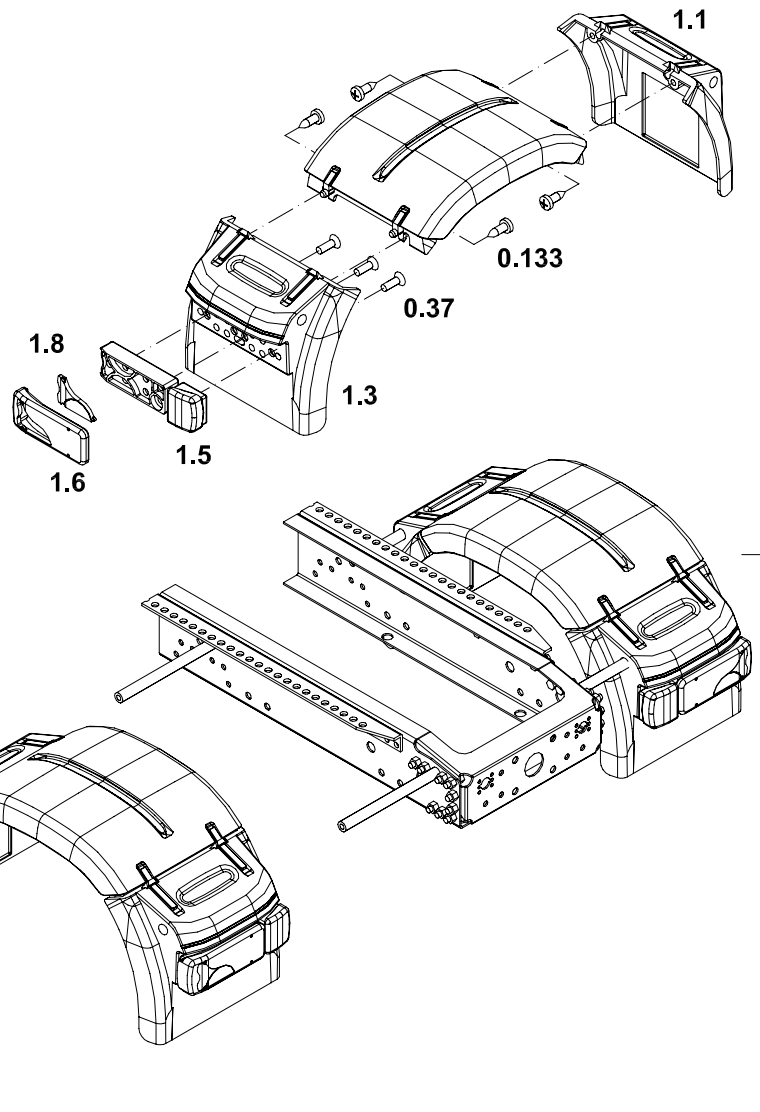

Euro Kotflügel mit Rückleuchteinheit

euro fender with rear light

Art.Nr.: 710 00043

Inhalt des Montagekastens:
Contents of Kit

- Kotflügel für Hinterachse
fender for rear axle
- Rücklicht
rear light

Benötigtes Werkzeug:
Tools required

- Kreuzschlitzschraubendreher
Phillips screwdriver

Technische Daten:
Technical Data

Maßstab / scale: 1:14,5

Benötigtes Material:
Material required

- Schraubensicherungsmittel
Loctite

Pos.-Nr.	Bezeichnung		Anzahl	Art.-Nr.
Item No.	Name		Qty.	Item No.
0.12	Kreuzschlitzschraube Phillips screw	M2x6	4	
0.37	Senkkopfschraube countersunk head screw	M2x6	6	
0.133	Blechschaube self tapping screw	Ø2,2x6,5	8	
1.1	Kotflügel Vorderteil fender front part		2	190 00028
1.2	Kotflügel Oberteil fender top part		2	190 00026
1.3	Kotflügel Hinterteil fender rear part		2	190 00027
1.4	Halter Heckkotflügel fixing rod for rear fender		4	190 00001
1.5	Rücklicht rear light		2	190 00048
1.6/7	Glas Rücklicht rear light lens		1	190 00049
1.8/9	Blinkerglas Rücklicht rear light indicator lens		1	190 00050