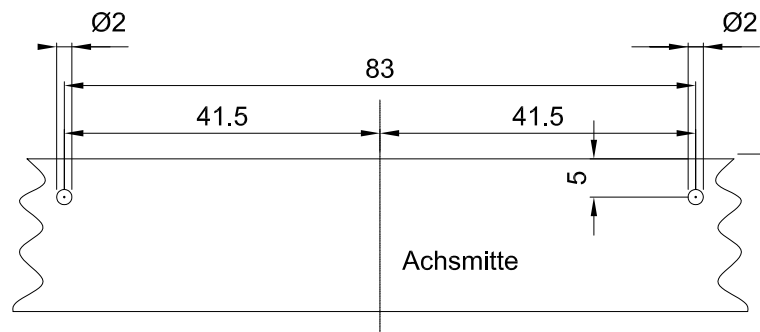

Euro Kotflügel mit Rückleuchteinheit

euro fender with rear light

Art.Nr.: 710 00043

Inhalt des Montagekastens:
Contents of Kit

- Kotflügel für Hinterachse
fender for rear axle
- Rücklicht
rear light

Benötigtes Werkzeug:
Tools required

- Kreuzschlitzschraubendreher
Phillips screwdriver

Technische Daten:
Technical Data

Maßstab / scale: 1:14,5

Benötigtes Material:
Material required

- Schraubensicherungsmittel
Loctite

Pos.-Nr.	Bezeichnung		Anzahl	Art.-Nr.
Item No.	Name		Qty.	Item No.
0.12	Kreuzschlitzschraube Phillips screw	M2x6	4	
0.37	Senkkopfschraube countersunk head screw	M2x6	6	
0.133	Blechschaube self tapping screw	Ø2,2x6,5	8	
1.1	Kotflügel Vorderteil fender front part		2	190 00028
1.2	Kotflügel Oberteil fender top part		2	190 00026
1.3	Kotflügel Hinterteil fender rear part		2	190 00027
1.4	Halter Heckkotflügel fixing rod for rear fender		4	190 00001
1.5	Rücklicht rear light		2	190 00048
1.6/7	Glas Rücklicht rear light lens		1	190 00049
1.8/9	Blinkerglas Rücklicht rear light indicator lens		1	190 00050