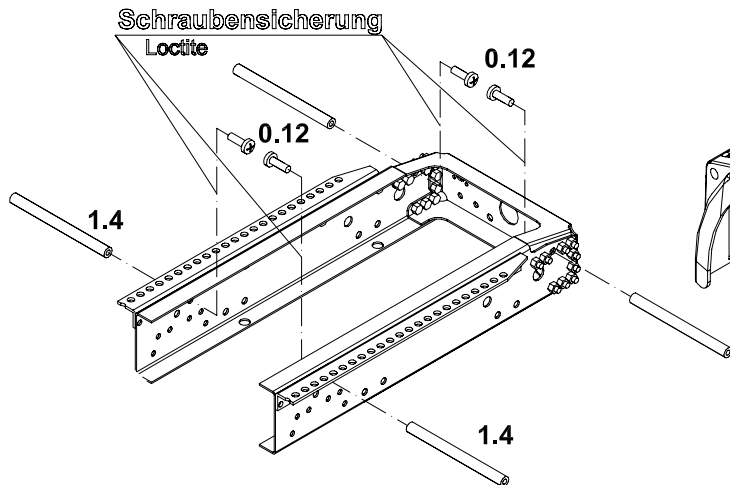

Euro Kotflügel mit Rückleuchteinheit

euro fender with rear light

Art.Nr.: 710 00043

Inhalt des Montagekastens:
Contents of Kit

- Kotflügel für Hinterachse
fender for rear axle
- Rücklicht
rear light

Benötigtes Werkzeug:
Tools required

- Kreuzschlitzschraubendreher
Phillips screwdriver

Technische Daten:
Technical Data

Maßstab / scale: 1:14,5

Benötigtes Material:
Material required

- Schraubensicherungsmittel
Loctite

Pos.-Nr.	Bezeichnung		Anzahl	Art.-Nr.
Item No.	Name		Qty.	Item No.
0.12	Kreuzschlitzschraube Phillips screw	M2x6	4	
0.37	Senkkopfschraube countersunk head screw	M2x6	6	
0.133	Blechschaube self tapping screw	Ø2,2x6,5	8	
1.1	Kotflügel Vorderteil fender front part		2	190 00028
1.2	Kotflügel Oberteil fender top part		2	190 00026
1.3	Kotflügel Hinterteil fender rear part		2	190 00027
1.4	Halter Heckkotflügel fixing rod for rear fender		4	190 00001
1.5	Rücklicht rear light		2	190 00048
1.6/7	Glas Rücklicht rear light lens		1	190 00049
1.8/9	Blinkerglas Rücklicht rear light indicator lens		1	190 00050