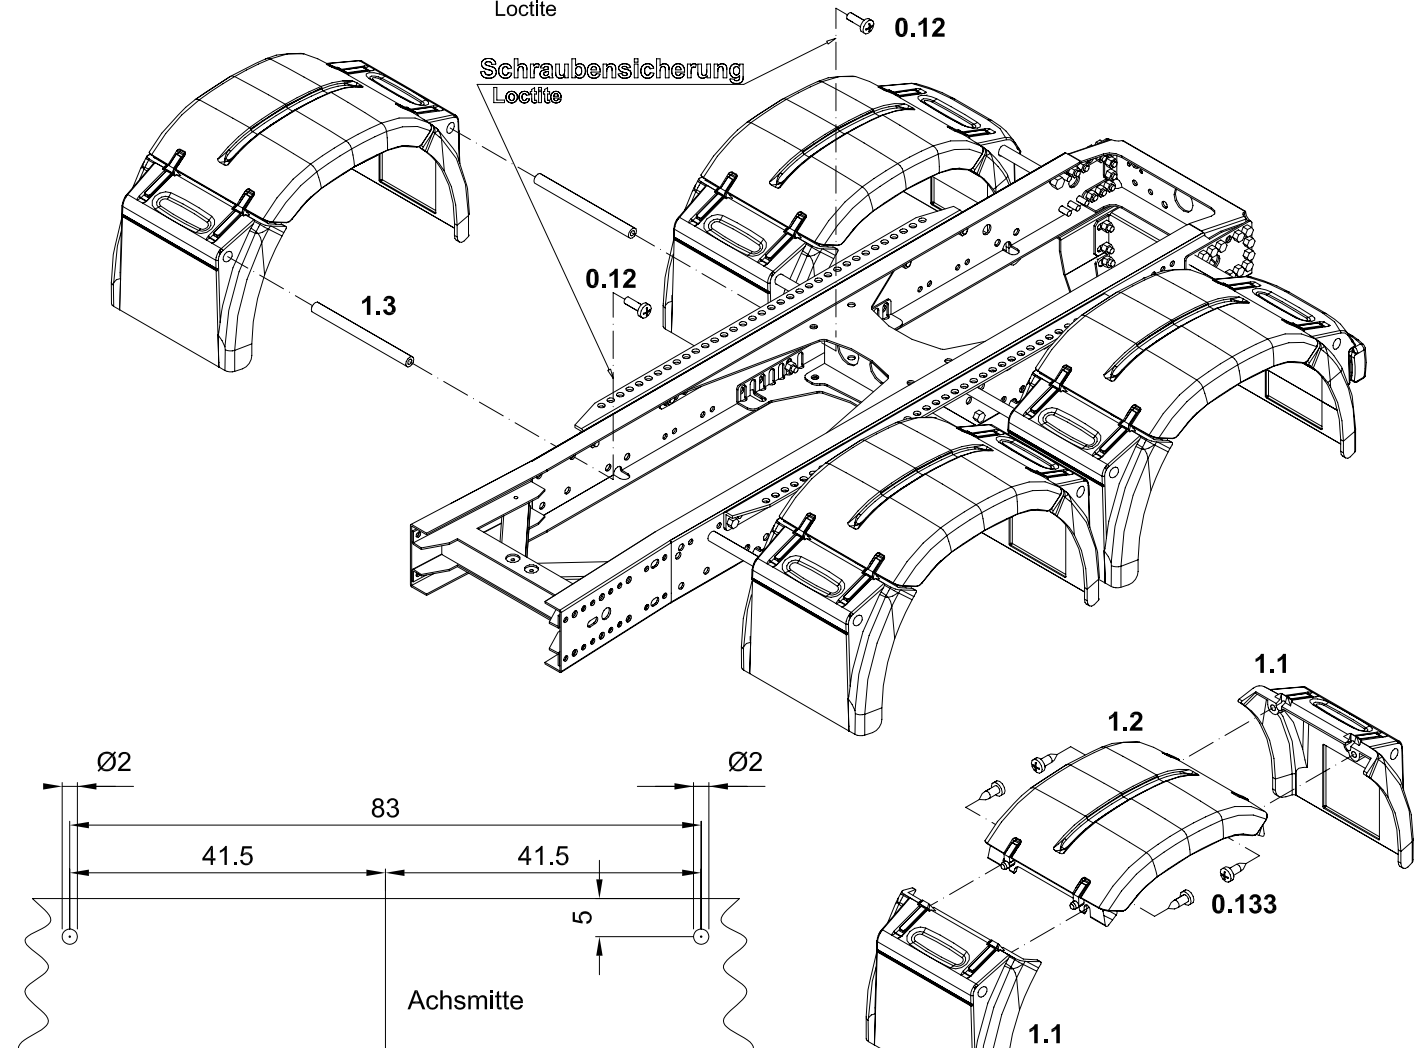

## Technische Daten:

Technical Data

Maßstab / scale: 1:14,5

## Benötigtes Material:

Material required

- Schraubensicherungsmittel  
Loctite

Pos.-Nr.	Bezeichnung		Anzahl	Art.-Nr.
Item No.	Name		Qty.	Item No.
0.12	Kreuzschlitzschraube Phillips screw	M2x6	4	
0.133	Blechschaube self tapping screw	Ø2,2x6,5	8	
1.1	Kotflügel Vorderteil fender front part		4	190 00028
1.2	Kotflügel Oberteil fender top part		2	190 00026
1.3	Halter Heckkotflügel fixing rod for rear fender		4	190 00001