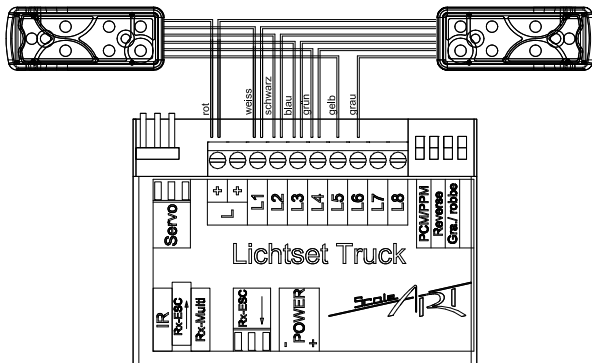

nur Elektronik 760 00084
only electronics 760 00084

Technische Daten:

Technical Data

Maßstab / scale: 1:14,5
Spannung / currency 12V

Platine rechts:	gelbes kabel	right circuit:	yellow wire
Platine links:	graues kabel	left circuit:	grey wire
+12 Volt::	rot	+12 volt::	red
Rücklicht:	weiss	backlight:	white
Bremslicht:	schwarz	brakelight:	black
Blinker rechts:	grau	right indicator:	grey
Blinker links:	gelb	left indicator:	yellow
Rückfahrlicht:	grün	reverse light:	green
Nebelschlusslicht:	blau	fog light:	blue

Platine vorsichtig von der Seite her einfädeln.

Platine nicht am Kabel anpacken, da die Lötunkte sehr empfindlich sind und leicht abbrechen können

Insert the electronic circuit from the side. Don't grasp it on the cable. You must handle the cable extremely careful because the soldering of the cable isn't very strong. It can brake easily

Öffnung ausschneiden
cut opening

Anschlußbelegung für die WEDICO® Elektrik MF-2
connectig of the WEDICO® MF-2 electric system

Dieses Modell ist kein Spielzeug und für Jugendliche unter 14 Jahren nicht geeignet. Jegliche technische Änderung und Modifikation behalten wir uns vor. Für Irrtümer und Druckfehler übernehmen wir keine Haftung. Nachdruck und Vervielfältigung nur mit unserer ausdrücklichen, schriftlichen Genehmigung gestattet.