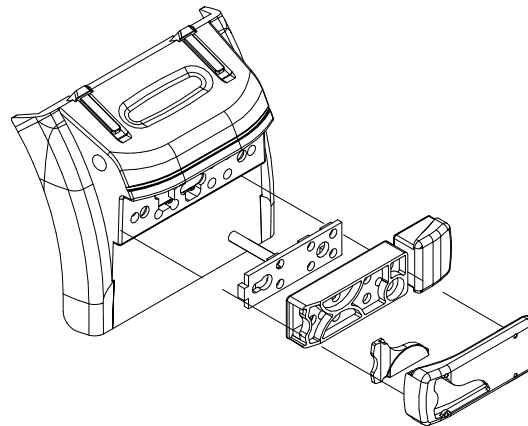

nur Elektronik 760 00084
only electronics 760 00084

Technische Daten:

Technical Data

Maßstab / scale: 1:14,5
Spannung / currency 12V

Platine rechts:	gelbes kabel	right circuit:	yellow wire
Platine links:	graues kabel	left circuit:	grey wire
+12 Volt::	rot	+12 volt::	red
Rücklicht:	weiss	backlight:	white
Bremslicht:	schwarz	brakelight:	black
Blinker rechts:	grau	right indicator:	grey
Blinker links:	gelb	left indicator:	yellow
Rückfahrlicht:	grün	reverse light:	green
Nebelschlusslicht:	blau	fog light:	blue

Platine vorsichtig von der Seite her einfädeln.

Platine nicht am Kabel anpacken, da die Lötunkte sehr empfindlich sind und leicht abbrechen können

Insert the electronic circuit from the side. Don't grasp it on the cable. You must handle the cable extremely careful because the soldering of the cable isn't very strong. It can brake easily

Öffnung ausschneiden
cut opening

Anschlußbelegung für die WEDICO® Elektrik MF-2
connectig of the WEDICO® MF-2 electric system

Dieses Modell ist kein Spielzeug und für Jugendliche unter 14 Jahren nicht geeignet. Jegliche technische Änderung und Modifikation behalten wir uns vor. Für Irrtümer und Druckfehler übernehmen wir keine Haftung. Nachdruck und Vervielfältigung nur mit unserer ausdrücklichen, schriftlichen Genehmigung gestattet.