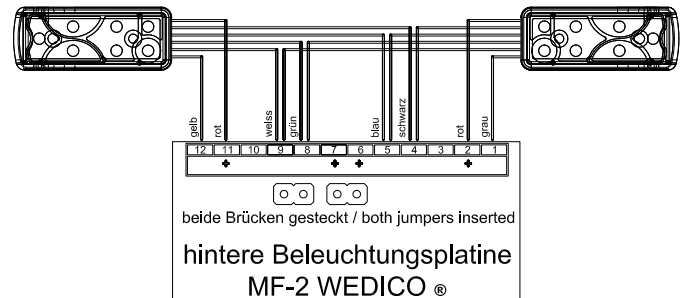

nur Elektronik 760 00084
only electronics 760 00084

Technische Daten:

Technical Data

Maßstab / scale: 1:14,5
Spannung / currency 12V

Platine rechts:	gelbes kabel	right circuit:	yellow wire
Platine links:	graues kabel	left circuit:	grey wire
+12 Volt::	rot	+12 volt::	red
Rücklicht:	weiss	backlight:	white
Bremslicht:	schwarz	brakelight:	black
Blinker rechts:	grau	right indicator:	grey
Blinker links:	gelb	left indicator:	yellow
Rückfahrlicht:	grün	reverse light:	green
Nebelschlusslicht:	blau	fog light:	blue

Platine vorsichtig von der Seite her einfädeln.

Platine nicht am Kabel anpacken, da die Lötunkte sehr empfindlich sind und leicht abbrechen können

Insert the electronic circuit from the side. Don't grasp it on the cable. You must handle the cable extremely careful because the soldering of the cable isn't very strong. It can brake easily

Öffnung ausschneiden
cut opening

Anschlußbelegung für die WEDICO® Elektrik MF-2
connectig of the WEDICO® MF-2 electric system

Dieses Modell ist kein Spielzeug und für Jugendliche unter 14 Jahren nicht geeignet. Jegliche technische Änderung und Modifikation behalten wir uns vor. Für Irrtümer und Druckfehler übernehmen wir keine Haftung. Nachdruck und Vervielfältigung nur mit unserer ausdrücklichen, schriftlichen Genehmigung gestattet.