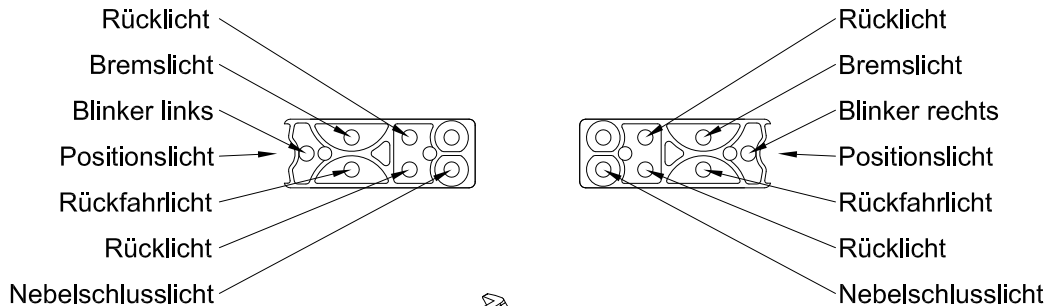

nur Elektronik 760 00084
only electronics 760 00084

Technische Daten:

Technical Data

Maßstab / scale: 1:14,5
Spannung / currency 12V

Platine rechts:	gelbes kabel	right circuit:	yellow wire
Platine links:	graues kabel	left circuit:	grey wire
+12 Volt::	rot	+12 volt::	red
Rücklicht:	weiss	backlight:	white
Bremslicht:	schwarz	brakelight:	black
Blinker rechts:	grau	right indicator:	grey
Blinker links:	gelb	left indicator:	yellow
Rückfahrlicht:	grün	reverse light:	green
Nebelschlusslicht:	blau	fog light:	blue

Platine vorsichtig von der Seite her einfädeln.

Platine nicht am Kabel anpacken, da die Lötunkte sehr empfindlich sind und leicht abbrechen können

Insert the electronic circuit from the side. Don't grasp it on the cable. You must handle the cable extremely careful because the soldering of the cable isn't very strong. It can brake easily

Öffnung ausschneiden
cut opening

Anschlußbelegung für die WEDICO® Elektrik MF-2
connectig of the WEDICO® MF-2 electric system

Dieses Modell ist kein Spielzeug und für Jugendliche unter 14 Jahren nicht geeignet. Jegliche technische Änderung und Modifikation behalten wir uns vor. Für Irrtümer und Druckfehler übernehmen wir keine Haftung. Nachdruck und Vervielfältigung nur mit unserer ausdrücklichen, schriftlichen Genehmigung gestattet.