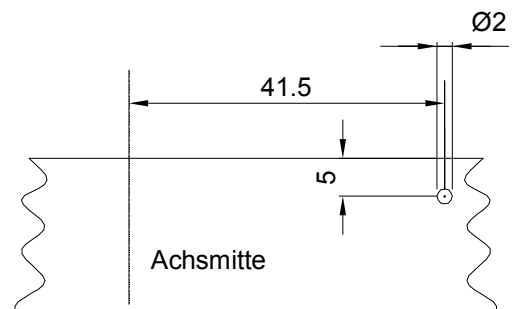

- Kreuzschlitzschraubendreher  
 Phillips screwdriver

**Technische Daten:**

Technical Data

Maßstab / scale: 1:14,5

**Benötigtes Material:**

Material required

- Schraubensicherungsmittel  
 Loctite

Pos.-Nr.	Bezeichnung	Anzahl	Art.-Nr.
Item No.	Name	Qty.	Item No.
0.11	Kreuzschlitzschraube M2x4	8	
0.12	Kreuzschlitzschraube M2x6 Phillips screw	2	
0.58	Modellmutter M2 model nut	8	
1.1	1er Kotflügel fender for one axle	2	190 00085
1.2	Schelle Kotflügel clamp for fender	4	190 00080
1.3	Halter Heckkotflügel Ø3x57 fixing rod for rear fender	2	190 00002