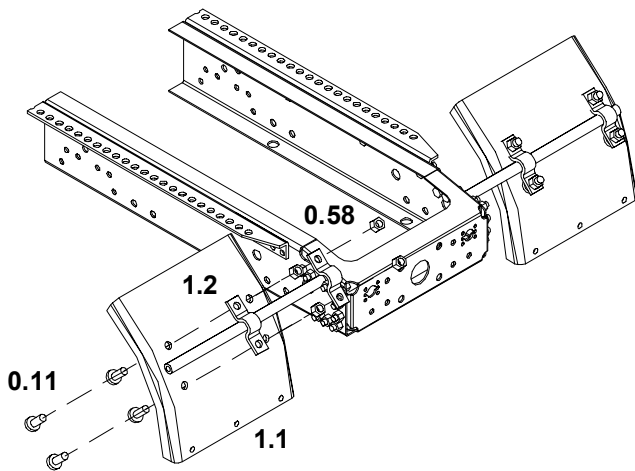

- Kreuzschlitzschraubendreher  
 Phillips screwdriver

**Technische Daten:**

Technical Data

Maßstab / scale: 1:14,5

**Benötigtes Material:**

Material required

- Schraubensicherungsmittel  
 Loctite

Pos.-Nr.	Bezeichnung	Anzahl	Art.-Nr.
Item No.	Name	Qty.	Item No.
0.11	Kreuzschlitzschraube M2x4	8	
0.12	Kreuzschlitzschraube M2x6 Phillips screw	2	
0.58	Modellmutter M2 model nut	8	
1.1	1er Kotflügel fender for one axle	2	190 00085
1.2	Schelle Kotflügel clamp for fender	4	190 00080
1.3	Halter Heckkotflügel Ø3x57 fixing rod for rear fender	2	190 00002