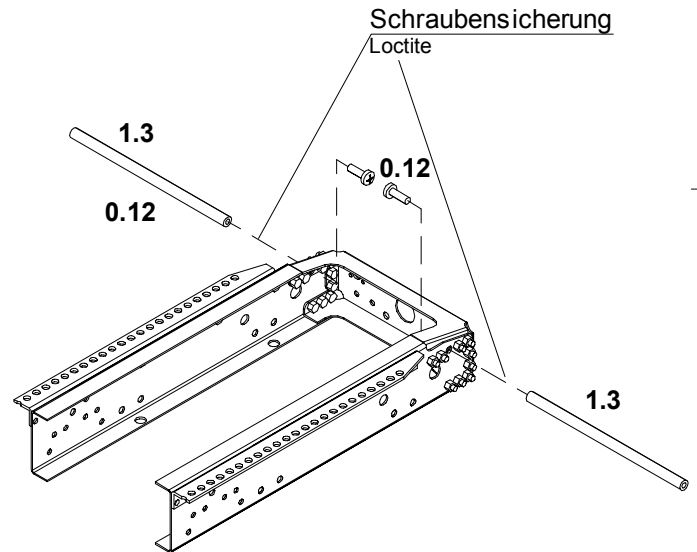

- Kreuzschlitzschraubendreher  
 Phillips screwdriver

**Technische Daten:**

Technical Data

Maßstab / scale: 1:14,5

**Benötigtes Material:**

Material required

- Schraubensicherungsmittel  
 Loctite

Pos.-Nr.	Bezeichnung	Anzahl	Art.-Nr.
Item No.	Name	Qty.	Item No.
0.11	Kreuzschlitzschraube M2x4	8	
0.12	Kreuzschlitzschraube M2x6 Phillips screw	2	
0.58	Modellmutter M2 model nut	8	
1.1	1er Kotflügel fender for one axle	2	190 00085
1.2	Schelle Kotflügel clamp for fender	4	190 00080
1.3	Halter Heckkotflügel Ø3x57 fixing rod for rear fender	2	190 00002