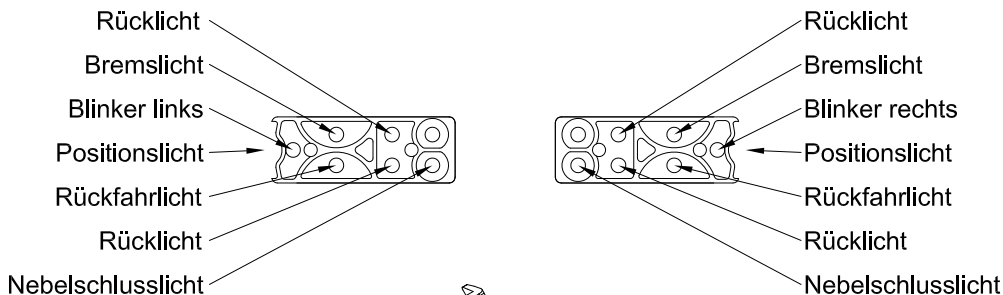

nur Elektronik 760 00084

only electronics 760 00084

Technische Daten:

Technical Data

Maßstab / scale: 1:14,5
Spannung / currency 12V

Platine rechts:	graues kabel	right circuit:	yellow wire
Platine links:	gelbes kabel	left circuit:	grey wire
+12 Volt::	rot	+12 volt::	red
Rücklicht:	weiss	backlight:	white
Bremslicht:	schwarz	brakelight:	black
Blinker rechts:	grau	right indicator:	grey
Blinker links:	gelb	left indicator:	yellow
Rückfahrlicht:	grün	reverse light:	green
Nebelschlusslicht:	blau	fog light:	blue

Platine vorsichtig von der Seite her einfädeln.

Platine nicht am Kabel anpacken, da die Lötunkte sehr empfindlich sind und leicht abbrechen können

Insert the electronic circuit from the side. Don't grasp it on the cable. You must handle the cable extremely careful because the soldering of the cable isn't very strong. It can brake easily

Öffnung ausschneiden
cut opening

Anschlußbelegung für die WEDICO® Elektrik MF-2

connectig of the WEDICO® MF-2 electric system

Dieses Modell ist kein Spielzeug und für Jugendliche unter 14 Jahren nicht geeignet. Jegliche technische Änderung und Modifikation behalten wir uns vor. Für Irrtümer und Druckfehler übernehmen wir keine Haftung. Nachdruck und Vervielfältigung nur mit unserer ausdrücklichen, schriftlichen Genehmigung gestattet.