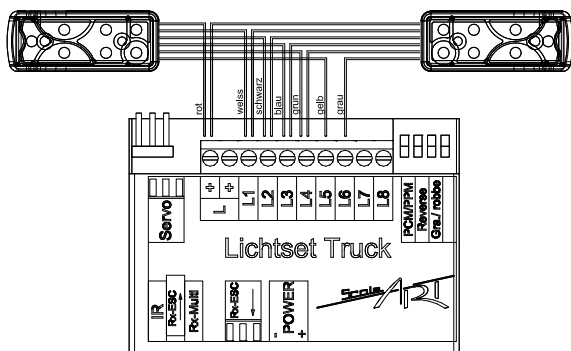

nur Elektronik 760 00084

only electronics 760 00084

Technische Daten:

Technical Data

Maßstab / scale: 1:14,5
Spannung / currency 12V

Platine rechts:	graues kabel	right circuit:	yellow wire
Platine links:	gelbes kabel	left circuit:	grey wire
+12 Volt::	rot	+12 volt::	red
Rücklicht:	weiss	backlight:	white
Bremslicht:	schwarz	brakelight:	black
Blinker rechts:	grau	right indicator:	grey
Blinker links:	gelb	left indicator:	yellow
Rückfahrlicht:	grün	reverse light:	green
Nebelschlusslicht:	blau	fog light:	blue

Platine vorsichtig von der Seite her einfädeln.

Platine nicht am Kabel anpacken, da die Lötunkte sehr empfindlich sind und leicht abbrechen können

Insert the electronic circuit from the side. Don't grasp it on the cable. You must handle the cable extremely careful because the soldering of the cable isn't very strong. It can brake easily

Öffnung ausschneiden
cut opening

Anschlußbelegung für die WEDICO® Elektrik MF-2

connectig of the WEDICO® MF-2 electric system

Dieses Modell ist kein Spielzeug und für Jugendliche unter 14 Jahren nicht geeignet. Jegliche technische Änderung und Modifikation behalten wir uns vor. Für Irrtümer und Druckfehler übernehmen wir keine Haftung. Nachdruck und Vervielfältigung nur mit unserer ausdrücklichen, schriftlichen Genehmigung gestattet.