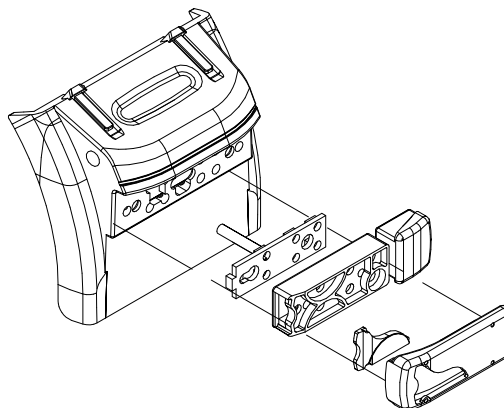

nur Elektronik 760 00084

only electronics 760 00084

Technische Daten:

Technical Data

Maßstab / scale: 1:14,5
Spannung / currency 12V

Platine rechts:	graues kabel	right circuit:	yellow wire
Platine links:	gelbes kabel	left circuit:	grey wire
+12 Volt::	rot	+12 volt::	red
Rücklicht:	weiss	backlight:	white
Bremslicht:	schwarz	brakelight:	black
Blinker rechts:	grau	right indicator:	grey
Blinker links:	gelb	left indicator:	yellow
Rückfahrlicht:	grün	reverse light:	green
Nebelschlusslicht:	blau	fog light:	blue

Platine vorsichtig von der Seite her einfädeln.

Platine nicht am Kabel anpacken, da die Lötunkte sehr empfindlich sind und leicht abbrechen können

Insert the electronic circuit from the side. Don't grasp it on the cable. You must handle the cable extremely careful because the soldering of the cable isn't very strong. It can brake easily

Öffnung ausschneiden
cut opening

Anschlußbelegung für die WEDICO® Elektrik MF-2

connectig of the WEDICO® MF-2 electric system

Dieses Modell ist kein Spielzeug und für Jugendliche unter 14 Jahren nicht geeignet. Jegliche technische Änderung und Modifikation behalten wir uns vor. Für Irrtümer und Druckfehler übernehmen wir keine Haftung. Nachdruck und Vervielfältigung nur mit unserer ausdrücklichen, schriftlichen Genehmigung gestattet.