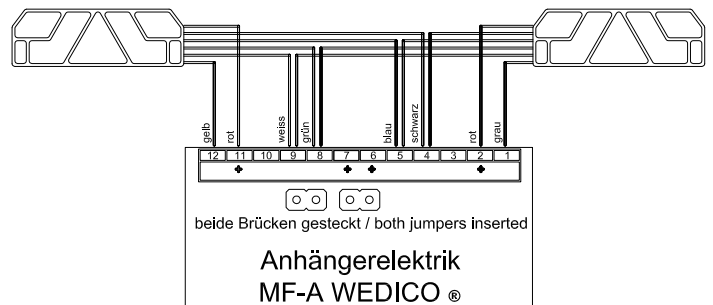

Technische Daten:

Technical Data

Maßstab / scale: 1:14,5
Spannung / currency 12V

Platine rechts:	R R 3	right circuit:	R R 3
Platine links:	R L 3	left circuit:	R L 3
+12 Volt::	rot	+12 volt::	red
Rücklicht:	weiss	backlight:	white
Bremslicht:	schwarz	brakelight:	black
Blinker rechts:	grau	right indicator:	grey
Blinker links:	gelb	left indicator:	yellow
Rückfahrlicht:	grün	reverse light:	green
Nebelschlusslicht:	blau	fog light:	blue

Anschlußbelegung für die ScaleART und Robbe Anhänger Elektrik
connectig of the Scaleart or Robbe electric system for trailer

Anschlußbelegung für die WEDICO® Anhänger Elektrik MF-A
connectig of the WEDICO® MF-A electric system for trailer