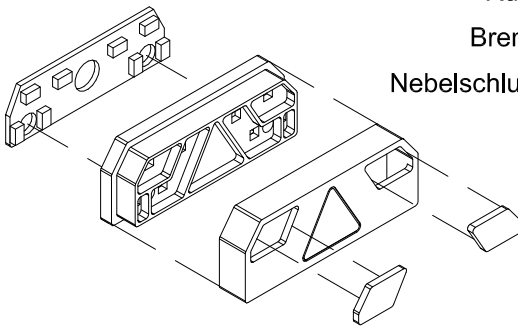

Technische Daten:

Technical Data

Maßstab / scale: 1:14,5
Spannung / currency 12V

Platine rechts:	R R 3	right circuit:	R R 3
Platine links:	R L 3	left circuit:	R L 3
+12 Volt::	rot	+12 volt::	red
Rücklicht:	weiss	backlight:	white
Bremslicht:	schwarz	brakelight:	black
Blinker rechts:	grau	right indicator:	grey
Blinker links:	gelb	left indicator:	yellow
Rückfahrlicht:	grün	reverse light:	green
Nebelschlusslicht:	blau	fog light:	blue