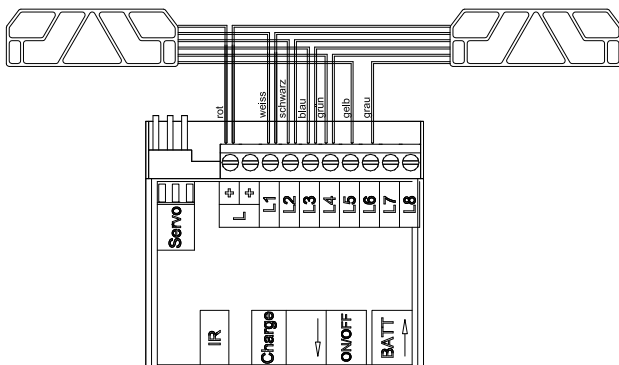

Technische Daten:

Technical Data

Maßstab / scale: 1:14,5
Spannung / currency 12V

Platine rechts:	R R 3	right circuit:	R R 3
Platine links:	R L 3	left circuit:	R L 3
+12 Volt::	rot	+12 volt::	red
Rücklicht:	weiss	backlight:	white
Bremslicht:	schwarz	brakelight:	black
Blinker rechts:	grau	right indicator:	grey
Blinker links:	gelb	left indicator:	yellow
Rückfahrlicht:	grün	reverse light:	green
Nebelschlusslicht:	blau	fog light:	blue

Anschlußbelegung für die ScaleART und Robbe Anhänger Elektrik
connectig of the Scaleart or Robbe electric system for trailer

Anschlußbelegung für die WEDICO® Anhänger Elektrik MF-A
connectig of the WEDICO® MF-A electric system for trailer