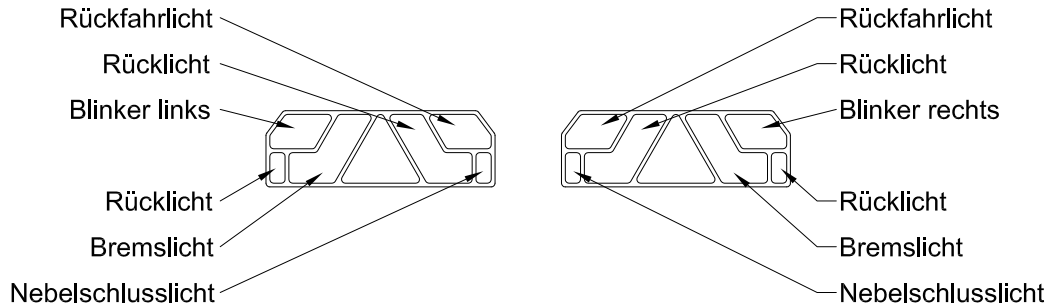

Rücklicht für Auflieger

rear lights for trailer

ScaleART OHG Schillerstraße 3 67165 Waldsee

Art.Nr.: 710 00052 Rücklicht Auflieger

back lights for trailer

760 00085 LED Platine

electric circuit with LEDs

nur Elektronik 760 00085
only electronics 760 00085

Technische Daten:

Technical Data

Maßstab / scale: 1:14,5
Spannung / currency 12V

Platine rechts:	R R 3	right circuit:	R R 3
Platine links:	R L 3	left circuit:	R L 3
+12 Volt::	rot	+12 volt::	red
Rücklicht:	weiss	backlight:	white
Bremslicht:	schwarz	brakelight:	black
Blinker rechts:	grau	right indicator:	grey
Blinker links:	gelb	left indicator:	yellow
Rückfahrlicht:	grün	reverse light:	green
Nebelschlusslicht:	blau	fog light:	blue

Anschlußbelegung für die ScaleART und Robbe Anhänger Elektrik
connectig of the Scaleart or Robbe electric system for trailer

Anschlußbelegung für die WEDICO® Anhänger Elektrik MF-A
connectig of the WEDICO® MF-A electric system for trailer

Spezielle Anschlußbelegung für die WEDICO® Anhänger Elektrik MF-A
connectig of the WEDICO® MF-A electric system for trailer

Dieses Modell ist kein Spielzeug und für Jugendliche unter 14 Jahren nicht geeignet. Jegliche technische Änderung und Modifikation behalten wir uns vor. Für Irrtümer und Druckfehler übernehmen wir keine Haftung. Nachdruck und Vervielfältigung nur mit unserer ausdrücklichen, schriftlichen Genehmigung gestattet.