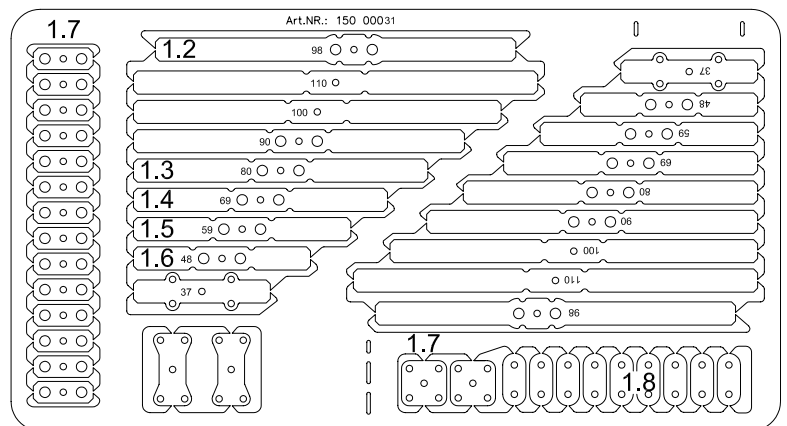

Technische Daten:

Technical Data

Maßstab / scale: 1:14,5
Rahmenbreite / frame width: ca.60mm

Benötigtes Werkzeug:

Tools required:

- Kreuzschlitzschraubendreher
Phillips screwdriver
- Spitzzange
pincers
- Pinzette
tweezers

Benötigtes Material:

material required:

- Schraubensicherungsmittel
Loctite

Federn: leaf springs

Die Federn können mit einer Zange durch leichtes Drehen herausgebrochen werden.
The leaf springs can be broken out by turning them with a pinzer till they brake out.

Pos.-Nr.	Bezeichnung	Anzahl	Maße
0.11	Kreuzschlitzschraube Phillips screw	10	M2x4
0.14	Kreuzschlitzschraube Phillips screw	2	M2x10
0.15	Kreuzschlitzschraube Phillips screw	4	M2x12
0.58	Modellmutter model nut	6	M2
0.62	Mutter nut	10	M2
0.72	Unterlegscheibe washer	2	Ø2
0.85	Rohr Ø4x1x6,5 tube	4	
1.1	Blattfeder 97mm leaf spring length 97	2	
1.2	Blattfeder 96mm leaf spring length 96	2	
1.3	Blattfeder 80mm leaf spring length 80	2	
1.4	Blattfeder 69mm leaf spring length 69	2	
1.5	Blattfeder 59mm leaf spring length 59	2	
1.6	Blattfeder 48mm leaf spring length 48	2	
1.7	Zwischenlage spacer	8	
1.8	Federschwinge leaf hanger	8	
1.9	Federbock hinten rear leaf spring support	2	
1.10	Federbock vorn front leaf spring support	2	
1.12	Federauflage leaf spring clamp	2	
1.11	Rohr Ø4x1x8 tube	2	

Achtung:

attention

Der Federsatz ist geeignet für die Vorderachse Art.Nr.: 710 00016 und den Servoeinbausatz Art.Nr.: 750 00012

The suspension is suitable for the front axle item no. 710 00016 and the servo installation kit item no. 750 00012