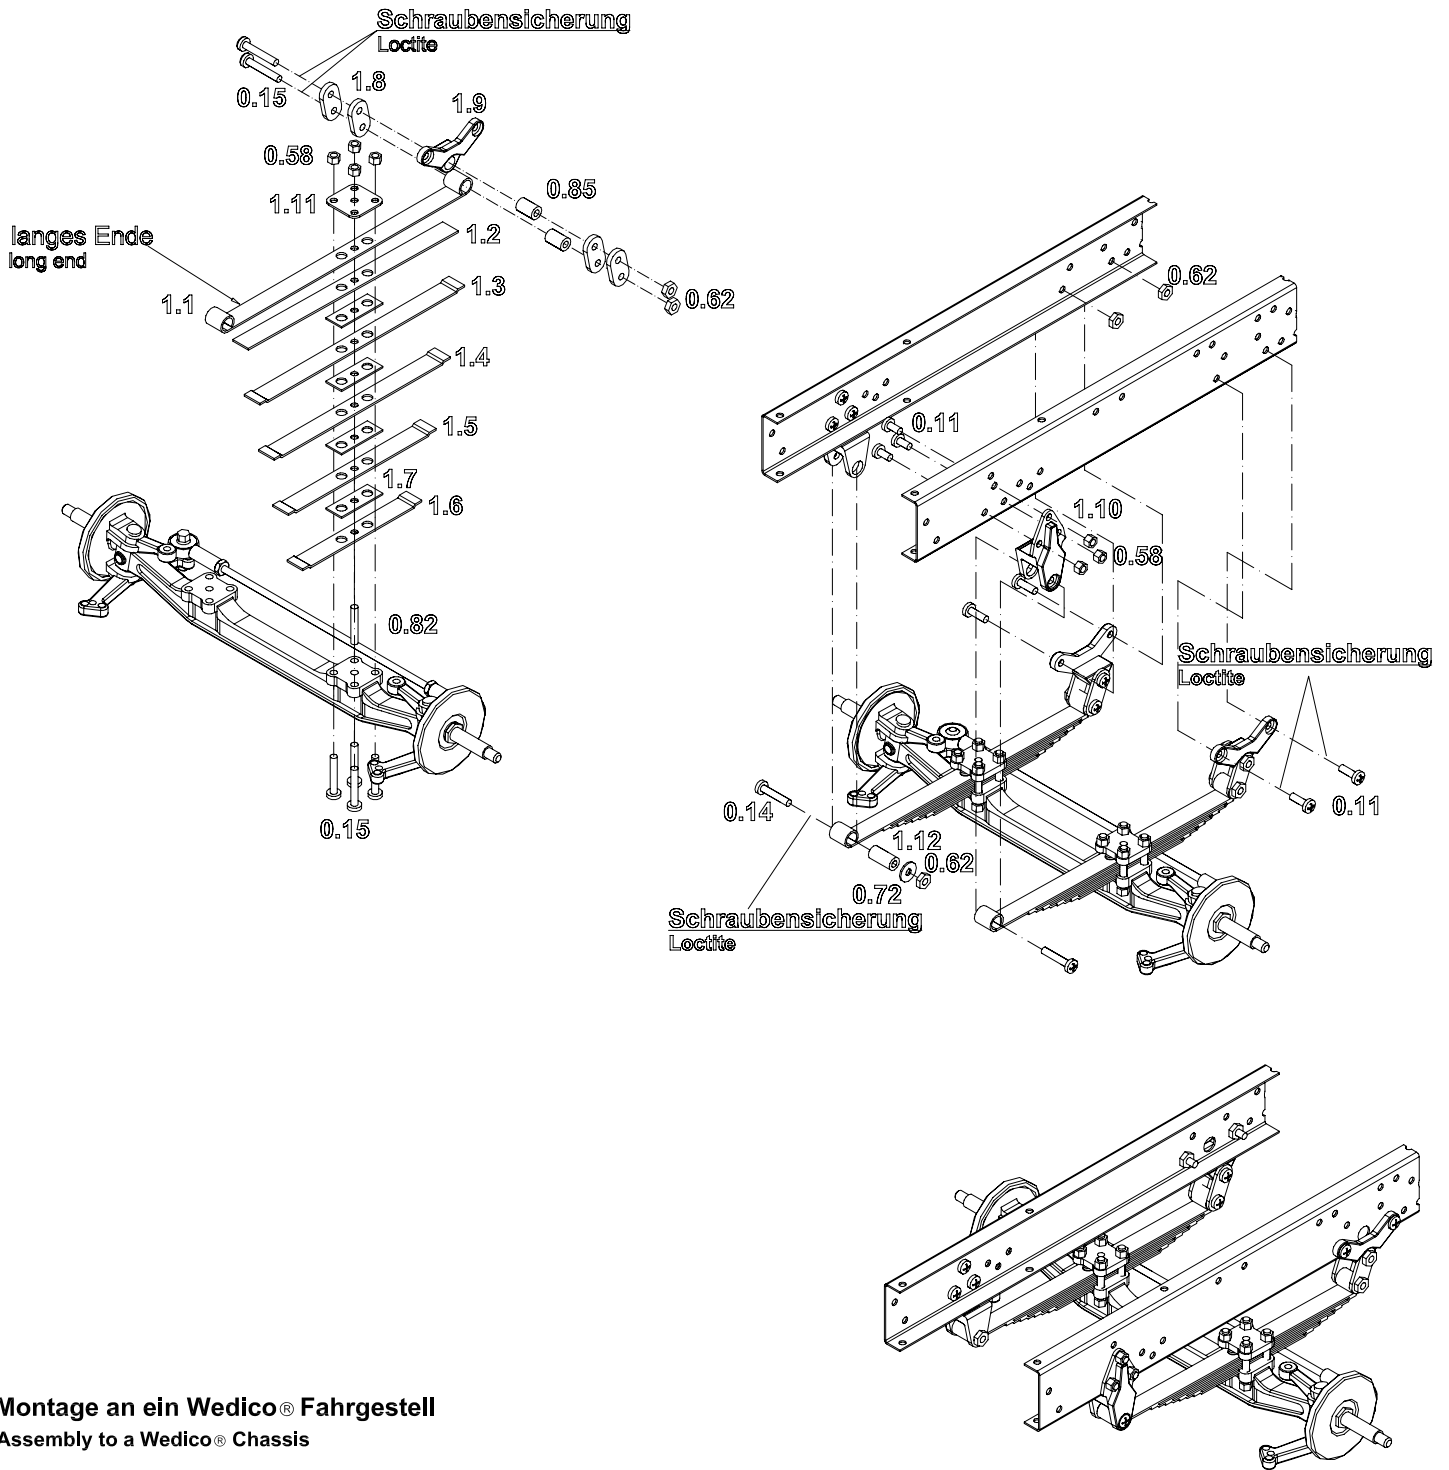

Montage an ein Wedico® Fahrgestell

Assembly to a Wedico® Chassis